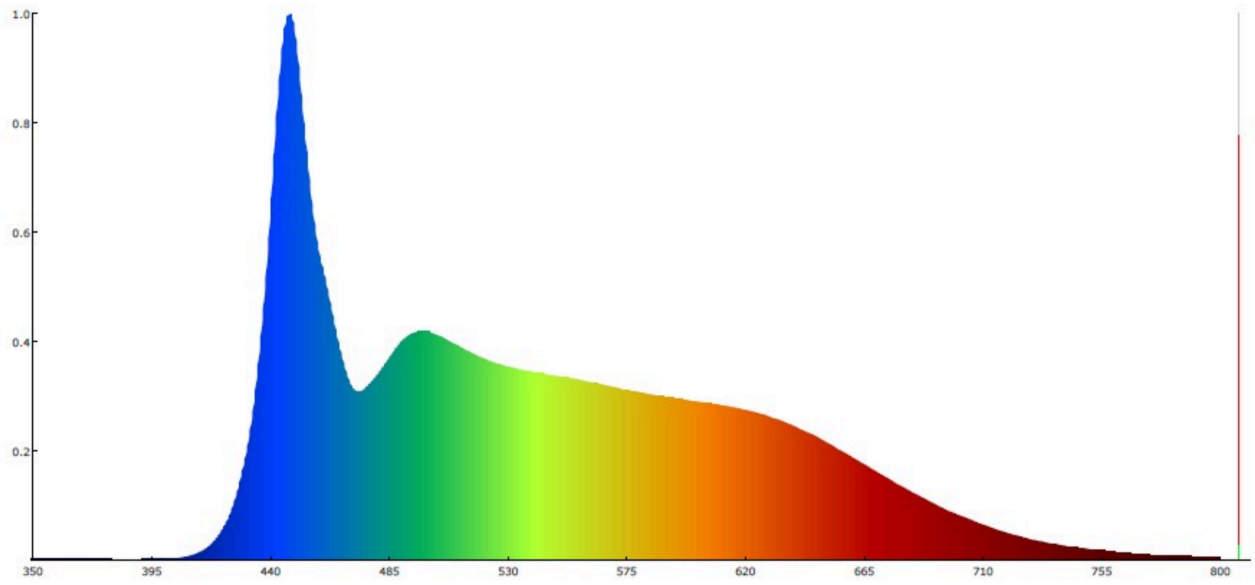

Wave: 0.0nm Value: 0.000